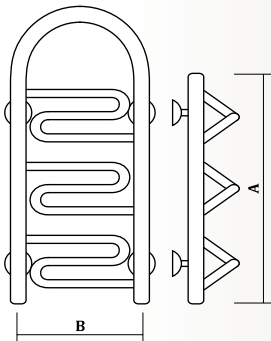

ОВЕН

Підключення В (мм)	Довжина А (мм)	Кількість полиць	Кількість кріплень	Потужність Вт
450	750	2	4	270
450	950	3	4	381
450	1200	4	4	492