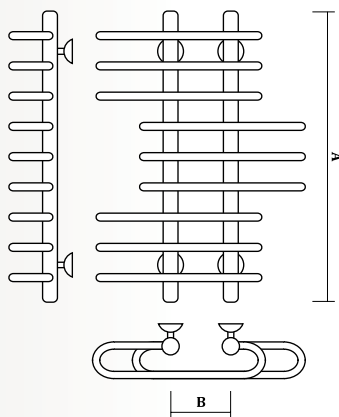

КВАЗАР

Підключення В (мм)	Довжина А (мм)	Кількість полиць	Кількість кріплень	Потужність Вт
500	500	5	4	264
500	600	6	4	334
500	700	7	4	404
500	800	8	4	474
500	900	9	4	544
500	1000	10	4	614
500	1100	11	4	684
500	1200	12	4	754
450	500	5	4	251
450	600	6	4	320
450	700	7	4	389
450	800	8	4	459
450	900	9	4	527
450	1000	10	4	596
450	1100	11	4	665
450	1200	12	4	734

КВАЗАР ПЛЮС

МАЛЬВА

Підключення В (мм)	Довжина А (мм)	Кількість полиць	Кількість кріплень	Потужність Вт
500	600	1	3	375
500	900	2	3	505
500	1200	3	3	635

СЕНАТОР

Підключення В (мм)	Довжина А (мм)	Кількість полиць	Кількість кріплень	Потужність Вт
500	1000	10	4	695

ЮПІТЕР

Підключення В (мм)	Довжина А (мм)	Кількість полиць	Кількість кріплень	Потужність Вт
500	500	5	4	291
500	600	5	4	303
500	600	7	4	429
500	700	9	4	567
500	800	9	4	579
500	800	11	4	705

АНТЕЙ

Підключення В (мм)	Довжина А (мм)	Кількість полиць	Кількість кріплень	Потужність Вт
160	600	6	4	324
160	900	9	4	501
160	1200	12	4	678

ДІОНІС

Підключення В (мм)	Довжина А (мм)	Кількість полиць	Кількість кріплень	Потужність Вт
160	600	6	4	324
160	700	7	4	383
160	800	8	4	442
160	900	9	4	501
160	1000	10	4	560
160	1100	11	4	619
160	1200	12	4	678