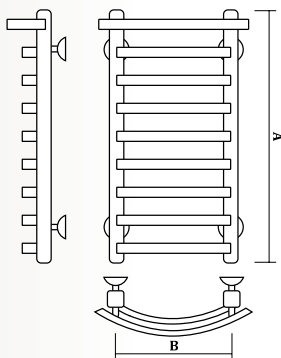

ОВЕН

Підключення В (мм)	Довжина А (мм)	Кількість полиць	Кількість кріплень	Потужність Вт
450	750	2	4	270
450	950	3	4	381
450	1200	4	4	492

ОМЕГА

Підключення В (мм)	Довжина А (мм)	Кількість полиць	Кількість кріплень	Потужність Вт
450	700	5	4	274
450	800	6	4	343
450	900	7	4	412
450	1000	8	4	481
450	1100	9	4	550
450	1200	10	4	619

САТЕЛІТ

Підключення В (мм)	Довжина А (мм)	Кількість полиць	Кількість кріплень	Потужність Вт
500	700	7	4	454
500	900	9	4	592
500	1100	11	4	730

ВЕНЕРА

Підключення В (мм)	Довжина А (мм)	Кількість полиць	Кількість кріплень	Потужність Вт
500	500	5	4	255
500	600	6	4	325
500	700	7	4	395
500	800	8	4	465
500	900	9	4	535
500	1000	10	4	605
500	1100	11	4	675
500	1200	12	4	745
500	1500	15	4	885
500	1600	16	4	955
500	2000	20	4	1095
450	500	5	4	242
450	600	6	4	311
450	700	7	4	380
450	800	8	4	449
450	900	9	4	518
450	1000	10	4	587
450	1100	11	4	656
450	1200	12	4	725
450	1500	15	4	863
450	1600	16	4	932

КВАЗАР

Підключення В (мм)	Довжина А (мм)	Кількість полиць	Кількість кріплень	Потужність Вт
500	500	5	4	264
500	600	6	4	334
500	700	7	4	404
500	800	8	4	474
500	900	9	4	544
500	1000	10	4	614
500	1100	11	4	684
500	1200	12	4	754
450	500	5	4	251
450	600	6	4	320
450	700	7	4	389
450	800	8	4	459
450	900	9	4	527
450	1000	10	4	596
450	1100	11	4	665
450	1200	12	4	734

КВАЗАР ПЛЮС

МАЛЬВА

Підключення В (мм)	Довжина А (мм)	Кількість полиць	Кількість кріплень	Потужність Вт
500	600	1	3	375
500	900	2	3	505
500	1200	3	3	635

СЕНАТОР

Підключення В (мм)	Довжина А (мм)	Кількість полиць	Кількість кріплень	Потужність Вт
500	1000	10	4	695