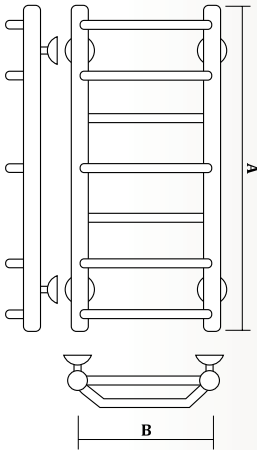

ВОДОЛІЙ

Підключення В (мм)	Довжина А (мм)	Кількість кріплень	Потужність Вт
500	400	2	116
500	500	2	144
500	600	2	172
500	700	3	200
500	800	3	228
500	900	3	254
600	400	2	122
600	500	2	150
600	600	2	178
600	700	3	206
600	800	3	234
600	900	3	262

ВОДОЛІЙ Б/П

Підключення В (мм)	Довжина А (мм)	Кількість кріплень	Потужність Вт
500	400	2	116
500	500	2	144
500	600	2	172
500	700	3	200
500	800	3	228
500	900	3	254
600	400	2	122
600	500	2	150
600	600	2	178
600	700	3	206
600	800	3	234
600	900	3	262

ЛІРА

Підключення В (мм)	Довжина А (мм)	Кількість кріплень	Потужність Вт
400	500	3	223
400	600	3	258
400	700	3	292

НЕПТУН

Підключення В (мм)	Довжина А (мм)	Кількість полиць	Кількість кріплень	Потужність Вт
500	500	5	4	281
500	600	6	4	350
500	700	7	4	419
500	800	8	4	488
500	900	9	4	557
500	1000	10	4	626
500	1100	11	4	695
500	1200	12	4	764
500	1500	15	4	902
500	1600	16	4	971
450	500	5	4	253
450	600	6	4	322
450	700	7	4	391
450	800	8	4	460
450	900	9	4	529
450	1000	10	4	598
450	1100	11	4	667
450	1200	12	4	736
450	1500	15	4	874
450	1600	16	4	943

САТУРН

Підключення В (мм)	Довжина А (мм)	Кількість полиць	Кількість кріплень	Потужність Вт
500	500	5	4	281
500	600	6	4	350
500	700	7	4	419
500	800	8	4	488
500	900	9	4	557
500	1000	10	4	626
500	1100	11	4	695
500	1200	12	4	764
500	1500	15	4	902
500	1600	16	4	971
450	500	5	4	253
450	600	6	4	322
450	700	7	4	391
450	800	8	4	460
450	900	9	4	529
450	1000	10	4	598
450	1100	11	4	667
450	1200	12	4	736
450	1500	15	4	874
450	1600	16	4	943