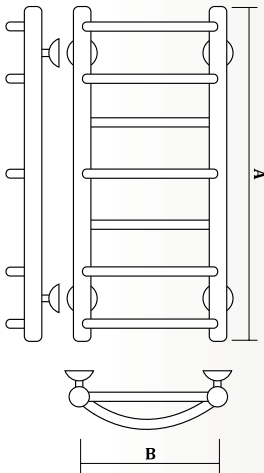

ОВЕН

Підключення В (мм)	Довжина А (мм)	Кількість полиць	Кількість кріплень	Потужність Вт
450	750	2	4	270
450	950	3	4	381
450	1200	4	4	492

ОМЕГА

Підключення В (мм)	Довжина А (мм)	Кількість полиць	Кількість кріплень	Потужність Вт
450	700	5	4	274
450	800	6	4	343
450	900	7	4	412
450	1000	8	4	481
450	1100	9	4	550
450	1200	10	4	619

САТЕЛІТ

Підключення В (мм)	Довжина А (мм)	Кількість полиць	Кількість кріплень	Потужність Вт
500	700	7	4	454
500	900	9	4	592
500	1100	11	4	730

ВЕНЕРА

Підключення В (мм)	Довжина А (мм)	Кількість полиць	Кількість кріплень	Потужність Вт
500	500	5	4	255
500	600	6	4	325
500	700	7	4	395
500	800	8	4	465
500	900	9	4	535
500	1000	10	4	605
500	1100	11	4	675
500	1200	12	4	745
500	1500	15	4	885
500	1600	16	4	955
500	2000	20	4	1095
450	500	5	4	242
450	600	6	4	311
450	700	7	4	380
450	800	8	4	449
450	900	9	4	518
450	1000	10	4	587
450	1100	11	4	656
450	1200	12	4	725
450	1500	15	4	863
450	1600	16	4	932

КВАЗАР

Підключення В (мм)	Довжина А (мм)	Кількість полиць	Кількість кріплень	Потужність Вт
500	500	5	4	264
500	600	6	4	334
500	700	7	4	404
500	800	8	4	474
500	900	9	4	544
500	1000	10	4	614
500	1100	11	4	684
500	1200	12	4	754
450	500	5	4	251
450	600	6	4	320
450	700	7	4	389
450	800	8	4	459
450	900	9	4	527
450	1000	10	4	596
450	1100	11	4	665
450	1200	12	4	734

КВАЗАР ПЛЮС

МАЛЬВА

Підключення В (мм)	Довжина А (мм)	Кількість полиць	Кількість кріплень	Потужність Вт
500	600	1	3	375
500	900	2	3	505
500	1200	3	3	635

СЕНАТОР

Підключення В (мм)	Довжина А (мм)	Кількість полиць	Кількість кріплень	Потужність Вт
500	1000	10	4	695