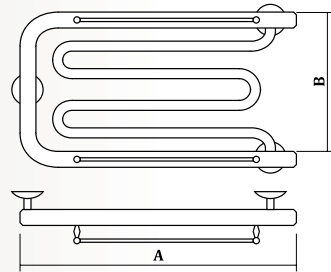

ВОДОЛІЙ

Підключення В (мм)	Довжина А (мм)	Кількість кріплень	Потужність Вт
500	400	2	116
500	500	2	144
500	600	2	172
500	700	3	200
500	800	3	228
500	900	3	254
600	400	2	122
600	500	2	150
600	600	2	178
600	700	3	206
600	800	3	234
600	900	3	262

ВОДОЛІЙ Б/П

Підключення В (мм)	Довжина А (мм)	Кількість кріплень	Потужність Вт
500	400	2	116
500	500	2	144
500	600	2	172
500	700	3	200
500	800	3	228
500	900	3	254
600	400	2	122
600	500	2	150
600	600	2	178
600	700	3	206
600	800	3	234
600	900	3	262

ПЕГАС

Підключення В (мм)	Довжина А (мм)	Кількість кріплень	Потужність Вт
500	400	3	199
500	500	3	241
500	600	3	284
500	700	3	327
500	800	3	370
500	900	3	413
600	400	3	237
600	500	3	280
600	600	3	323
600	700	3	366
600	800	3	409
600	900	3	452

ЛІРА

Підключення В (мм)	Довжина А (мм)	Кількість кріплень	Потужність Вт
400	500	3	223
400	600	3	258
400	700	3	292

НЕПТУН

Підключення В (мм)	Довжина А (мм)	Кількість полиць	Кількість кріплень	Потужність Вт
500	500	5	4	281
500	600	6	4	350
500	700	7	4	419
500	800	8	4	488
500	900	9	4	557
500	1000	10	4	626
500	1100	11	4	695
500	1200	12	4	764
500	1500	15	4	902
500	1600	16	4	971
450	500	5	4	253
450	600	6	4	322
450	700	7	4	391
450	800	8	4	460
450	900	9	4	529
450	1000	10	4	598
450	1100	11	4	667
450	1200	12	4	736
450	1500	15	4	874
450	1600	16	4	943