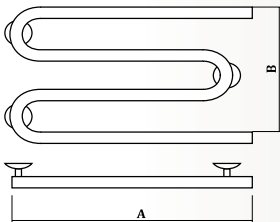

ВОДОЛІЙ

Підключення В (мм)	Довжина А (мм)	Кількість кріплень	Потужність Вт
500	400	2	116
500	500	2	144
500	600	2	172
500	700	3	200
500	800	3	228
500	900	3	254
600	400	2	122
600	500	2	150
600	600	2	178
600	700	3	206
600	800	3	234
600	900	3	262

ВОДОЛІЙ Б/П

Підключення В (мм)	Довжина А (мм)	Кількість кріплень	Потужність Вт
500	400	2	116
500	500	2	144
500	600	2	172
500	700	3	200
500	800	3	228
500	900	3	254
600	400	2	122
600	500	2	150
600	600	2	178
600	700	3	206
600	800	3	234
600	900	3	262

ЛІРА

Підключення В (мм)	Довжина А (мм)	Кількість кріплень	Потужність Вт
400	500	3	223
400	600	3	258
400	700	3	292

НЕПТУН

Підключення В (мм)	Довжина А (мм)	Кількість полиць	Кількість кріплень	Потужність Вт
500	500	5	4	281
500	600	6	4	350
500	700	7	4	419
500	800	8	4	488
500	900	9	4	557
500	1000	10	4	626
500	1100	11	4	695
500	1200	12	4	764
500	1500	15	4	902
500	1600	16	4	971
450	500	5	4	253
450	600	6	4	322
450	700	7	4	391
450	800	8	4	460
450	900	9	4	529
450	1000	10	4	598
450	1100	11	4	667
450	1200	12	4	736
450	1500	15	4	874
450	1600	16	4	943

ДІОНІС

Підключення В (мм)	Довжина А (мм)	Кількість полиць	Кількість кріплень	Потужність Вт
160	600	6	4	324
160	700	7	4	383
160	800	8	4	442
160	900	9	4	501
160	1000	10	4	560
160	1100	11	4	619
160	1200	12	4	678