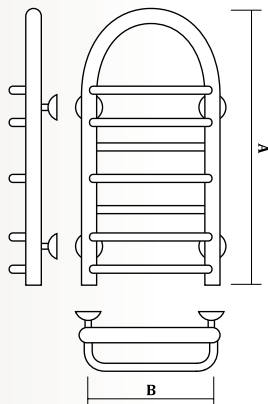

ЛОКОН

Підключення В (мм)	Довжина А (мм)	Кількість полиць	Кількість кріплень	Потужність Вт
500	550	2	4	285
500	750	3	4	396
500	1000	4	4	507
500	1250	5	4	618
500	1500	6	4	729
500	1750	7	4	840
500	2000	8	4	951
450	550	2	4	258
450	750	3	4	369
450	1000	4	4	494
450	1250	5	4	604
450	1500	6	4	715
450	1750	7	4	826
450	2000	8	4	937

ОВЕН

Підключення В (мм)	Довжина А (мм)	Кількість полиць	Кількість кріплень	Потужність Вт
450	750	2	4	270
450	950	3	4	381
450	1200	4	4	492

ОМЕГА

Підключення В (мм)	Довжина А (мм)	Кількість полиць	Кількість кріплень	Потужність Вт
450	700	5	4	274
450	800	6	4	343
450	900	7	4	412
450	1000	8	4	481
450	1100	9	4	550
450	1200	10	4	619

САТЕЛІТ

Підключення В (мм)	Довжина А (мм)	Кількість полиць	Кількість кріплень	Потужність Вт
500	700	7	4	454
500	900	9	4	592
500	1100	11	4	730

ВЕНЕРА

Підключення В (мм)	Довжина А (мм)	Кількість полиць	Кількість кріплень	Потужність Вт
500	500	5	4	255
500	600	6	4	325
500	700	7	4	395
500	800	8	4	465
500	900	9	4	535
500	1000	10	4	605
500	1100	11	4	675
500	1200	12	4	745
500	1500	15	4	885
500	1600	16	4	955
500	2000	20	4	1095
450	500	5	4	242
450	600	6	4	311
450	700	7	4	380
450	800	8	4	449
450	900	9	4	518
450	1000	10	4	587
450	1100	11	4	656
450	1200	12	4	725
450	1500	15	4	863
450	1600	16	4	932

КВАЗАР

Підключення В (мм)	Довжина А (мм)	Кількість полиць	Кількість кріплень	Потужність Вт
500	500	5	4	264
500	600	6	4	334
500	700	7	4	404
500	800	8	4	474
500	900	9	4	544
500	1000	10	4	614
500	1100	11	4	684
500	1200	12	4	754
450	500	5	4	251
450	600	6	4	320
450	700	7	4	389
450	800	8	4	459
450	900	9	4	527
450	1000	10	4	596
450	1100	11	4	665
450	1200	12	4	734