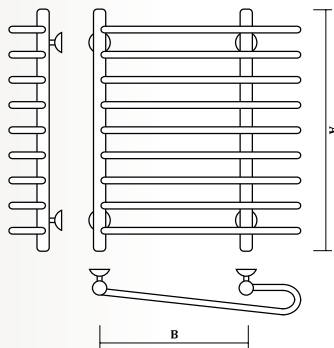

КВАЗАР

Підключення В (мм)	Довжина А (мм)	Кількість полиць	Кількість кріплень	Потужність Вт
500	500	5	4	264
500	600	6	4	334
500	700	7	4	404
500	800	8	4	474
500	900	9	4	544
500	1000	10	4	614
500	1100	11	4	684
500	1200	12	4	754
450	500	5	4	251
450	600	6	4	320
450	700	7	4	389
450	800	8	4	459
450	900	9	4	527
450	1000	10	4	596
450	1100	11	4	665
450	1200	12	4	734

КВАЗАР ПЛЮС

МАЛЬВА

Підключення В (мм)	Довжина А (мм)	Кількість полиць	Кількість кріплень	Потужність Вт
500	600	1	3	375
500	900	2	3	505
500	1200	3	3	635

СЕНАТОР

Підключення В (мм)	Довжина А (мм)	Кількість полиць	Кількість кріплень	Потужність Вт
500	1000	10	4	695

ЮПІТЕР

Підключення В (мм)	Довжина А (мм)	Кількість полиць	Кількість кріплень	Потужність Вт
500	500	5	4	291
500	600	5	4	303
500	600	7	4	429
500	700	9	4	567
500	800	9	4	579
500	800	11	4	705

АНТЕЙ

Підключення В (мм)	Довжина А (мм)	Кількість полиць	Кількість кріплень	Потужність Вт
160	600	6	4	324
160	900	9	4	501
160	1200	12	4	678

ДІОНІС

Підключення В (мм)	Довжина А (мм)	Кількість полиць	Кількість кріплень	Потужність Вт
160	600	6	4	324
160	700	7	4	383
160	800	8	4	442
160	900	9	4	501
160	1000	10	4	560
160	1100	11	4	619
160	1200	12	4	678