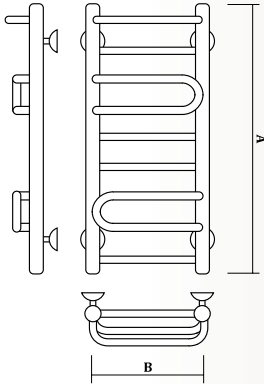

САТЕЛІТ

Підключення В (мм)	Довжина А (мм)	Кількість полиць	Кількість кріплень	Потужність Вт
500	700	7	4	454
500	900	9	4	592
500	1100	11	4	730

ВЕНЕРА

Підключення В (мм)	Довжина А (мм)	Кількість полиць	Кількість кріплень	Потужність Вт
500	500	5	4	255
500	600	6	4	325
500	700	7	4	395
500	800	8	4	465
500	900	9	4	535
500	1000	10	4	605
500	1100	11	4	675
500	1200	12	4	745
500	1500	15	4	885
500	1600	16	4	955
500	2000	20	4	1095
450	500	5	4	242
450	600	6	4	311
450	700	7	4	380
450	800	8	4	449
450	900	9	4	518
450	1000	10	4	587
450	1100	11	4	656
450	1200	12	4	725
450	1500	15	4	863
450	1600	16	4	932

КВАЗАР

Підключення В (мм)	Довжина А (мм)	Кількість полиць	Кількість кріплень	Потужність Вт
500	500	5	4	264
500	600	6	4	334
500	700	7	4	404
500	800	8	4	474
500	900	9	4	544
500	1000	10	4	614
500	1100	11	4	684
500	1200	12	4	754
450	500	5	4	251
450	600	6	4	320
450	700	7	4	389
450	800	8	4	459
450	900	9	4	527
450	1000	10	4	596
450	1100	11	4	665
450	1200	12	4	734

КВАЗАР ПЛЮС

МАЛЬВА

Підключення В (мм)	Довжина А (мм)	Кількість полиць	Кількість кріплень	Потужність Вт
500	600	1	3	375
500	900	2	3	505
500	1200	3	3	635

СЕНАТОР

Підключення В (мм)	Довжина А (мм)	Кількість полиць	Кількість кріплень	Потужність Вт
500	1000	10	4	695

ЮПІТЕР

Підключення В (мм)	Довжина А (мм)	Кількість полиць	Кількість кріплень	Потужність Вт
500	500	5	4	291
500	600	5	4	303
500	600	7	4	429
500	700	9	4	567
500	800	9	4	579
500	800	11	4	705

АНТЕЙ

Підключення В (мм)	Довжина А (мм)	Кількість полиць	Кількість кріплень	Потужність Вт
160	600	6	4	324
160	900	9	4	501
160	1200	12	4	678