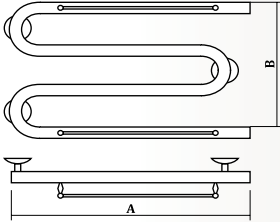

ВОДОЛІЙ

Підключення В (мм)	Довжина А (мм)	Кількість кріплень	Потужність Вт
500	400	2	116
500	500	2	144
500	600	2	172
500	700	3	200
500	800	3	228
500	900	3	254
600	400	2	122
600	500	2	150
600	600	2	178
600	700	3	206
600	800	3	234
600	900	3	262

ВОДОЛІЙ Б/П

Підключення В (мм)	Довжина А (мм)	Кількість кріплень	Потужність Вт
500	400	2	116
500	500	2	144
500	600	2	172
500	700	3	200
500	800	3	228
500	900	3	254
600	400	2	122
600	500	2	150
600	600	2	178
600	700	3	206
600	800	3	234
600	900	3	262

ЛІРА

Підключення В (мм)	Довжина А (мм)	Кількість кріплень	Потужність Вт
400	500	3	223
400	600	3	258
400	700	3	292

НЕПТУН

Підключення В (мм)	Довжина А (мм)	Кількість полиць	Кількість кріплень	Потужність Вт
500	500	5	4	281
500	600	6	4	350
500	700	7	4	419
500	800	8	4	488
500	900	9	4	557
500	1000	10	4	626
500	1100	11	4	695
500	1200	12	4	764
500	1500	15	4	902
500	1600	16	4	971
450	500	5	4	253
450	600	6	4	322
450	700	7	4	391
450	800	8	4	460
450	900	9	4	529
450	1000	10	4	598
450	1100	11	4	667
450	1200	12	4	736
450	1500	15	4	874
450	1600	16	4	943

ДІОНІС

Підключення В (мм)	Довжина А (мм)	Кількість полиць	Кількість кріплень	Потужність Вт
160	600	6	4	324
160	700	7	4	383
160	800	8	4	442
160	900	9	4	501
160	1000	10	4	560
160	1100	11	4	619
160	1200	12	4	678