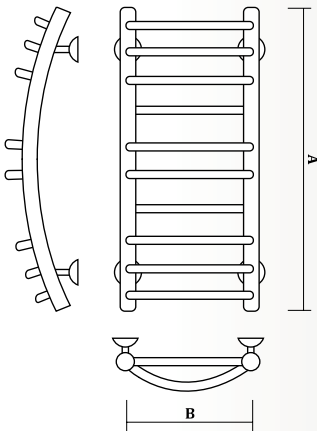

КВАЗАР

Підключення В (мм)	Довжина А (мм)	Кількість полиць	Кількість кріплень	Потужність Вт
500	500	5	4	264
500	600	6	4	334
500	700	7	4	404
500	800	8	4	474
500	900	9	4	544
500	1000	10	4	614
500	1100	11	4	684
500	1200	12	4	754
450	500	5	4	251
450	600	6	4	320
450	700	7	4	389
450	800	8	4	459
450	900	9	4	527
450	1000	10	4	596
450	1100	11	4	665
450	1200	12	4	734

КВАЗАР ПЛЮС

МАЛЬВА

Підключення В (мм)	Довжина А (мм)	Кількість полиць	Кількість кріплень	Потужність Вт
500	600	1	3	375
500	900	2	3	505
500	1200	3	3	635

СЕНАТОР

Підключення В (мм)	Довжина А (мм)	Кількість полиць	Кількість кріплень	Потужність Вт
500	1000	10	4	695

ЮПІТЕР

Підключення В (мм)	Довжина А (мм)	Кількість полиць	Кількість кріплень	Потужність Вт
500	500	5	4	291
500	600	5	4	303
500	600	7	4	429
500	700	9	4	567
500	800	9	4	579
500	800	11	4	705

АНТЕЙ

Підключення В (мм)	Довжина А (мм)	Кількість полиць	Кількість кріплень	Потужність Вт
160	600	6	4	324
160	900	9	4	501
160	1200	12	4	678

ДІОНІС

Підключення В (мм)	Довжина А (мм)	Кількість полиць	Кількість кріплень	Потужність Вт
160	600	6	4	324
160	700	7	4	383
160	800	8	4	442
160	900	9	4	501
160	1000	10	4	560
160	1100	11	4	619
160	1200	12	4	678