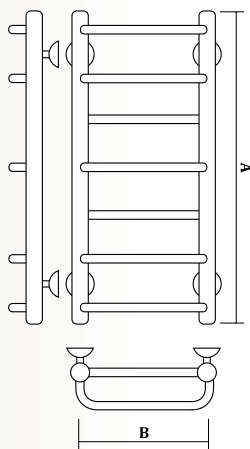

ВОДОЛІЙ

Підключення В (мм)	Довжина А (мм)	Кількість кріплень	Потужність Вт
500	400	2	116
500	500	2	144
500	600	2	172
500	700	3	200
500	800	3	228
500	900	3	254
600	400	2	122
600	500	2	150
600	600	2	178
600	700	3	206
600	800	3	234
600	900	3	262

ВОДОЛІЙ Б/П

Підключення В (мм)	Довжина А (мм)	Кількість кріплень	Потужність Вт
500	400	2	116
500	500	2	144
500	600	2	172
500	700	3	200
500	800	3	228
500	900	3	254
600	400	2	122
600	500	2	150
600	600	2	178
600	700	3	206
600	800	3	234
600	900	3	262

ЛІРА

Підключення В (мм)	Довжина А (мм)	Кількість кріплень	Потужність Вт
400	500	3	223
400	600	3	258
400	700	3	292

НЕПТУН

Підключення В (мм)	Довжина А (мм)	Кількість полиць	Кількість кріплень	Потужність Вт
500	500	5	4	281
500	600	6	4	350
500	700	7	4	419
500	800	8	4	488
500	900	9	4	557
500	1000	10	4	626
500	1100	11	4	695
500	1200	12	4	764
500	1500	15	4	902
500	1600	16	4	971
450	500	5	4	253
450	600	6	4	322
450	700	7	4	391
450	800	8	4	460
450	900	9	4	529
450	1000	10	4	598
450	1100	11	4	667
450	1200	12	4	736
450	1500	15	4	874
450	1600	16	4	943

САТУРН

Підключення В (мм)	Довжина А (мм)	Кількість полиць	Кількість кріплень	Потужність Вт
500	500	5	4	281
500	600	6	4	350
500	700	7	4	419
500	800	8	4	488
500	900	9	4	557
500	1000	10	4	626
500	1100	11	4	695
500	1200	12	4	764
500	1500	15	4	902
500	1600	16	4	971
450	500	5	4	253
450	600	6	4	322
450	700	7	4	391
450	800	8	4	460
450	900	9	4	529
450	1000	10	4	598
450	1100	11	4	667
450	1200	12	4	736
450	1500	15	4	874
450	1600	16	4	943