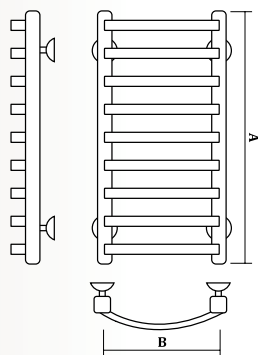

ОВЕН

Підключення В (мм)	Довжина А (мм)	Кількість полиць	Кількість кріплень	Потужність Вт
450	750	2	4	270
450	950	3	4	381
450	1200	4	4	492

ОМЕГА

Підключення В (мм)	Довжина А (мм)	Кількість полиць	Кількість кріплень	Потужність Вт
450	700	5	4	274
450	800	6	4	343
450	900	7	4	412
450	1000	8	4	481
450	1100	9	4	550
450	1200	10	4	619

САТЕЛІТ

Підключення В (мм)	Довжина А (мм)	Кількість полиць	Кількість кріплень	Потужність Вт
500	700	7	4	454
500	900	9	4	592
500	1100	11	4	730

ВЕНЕРА

Підключення В (мм)	Довжина А (мм)	Кількість полиць	Кількість кріплень	Потужність Вт
500	500	5	4	255
500	600	6	4	325
500	700	7	4	395
500	800	8	4	465
500	900	9	4	535
500	1000	10	4	605
500	1100	11	4	675
500	1200	12	4	745
500	1500	15	4	885
500	1600	16	4	955
500	2000	20	4	1095
450	500	5	4	242
450	600	6	4	311
450	700	7	4	380
450	800	8	4	449
450	900	9	4	518
450	1000	10	4	587
450	1100	11	4	656
450	1200	12	4	725
450	1500	15	4	863
450	1600	16	4	932

КВАЗАР

Підключення В (мм)	Довжина А (мм)	Кількість полиць	Кількість кріплень	Потужність Вт
500	500	5	4	264
500	600	6	4	334
500	700	7	4	404
500	800	8	4	474
500	900	9	4	544
500	1000	10	4	614
500	1100	11	4	684
500	1200	12	4	754
450	500	5	4	251
450	600	6	4	320
450	700	7	4	389
450	800	8	4	459
450	900	9	4	527
450	1000	10	4	596
450	1100	11	4	665
450	1200	12	4	734

КВАЗАР ПЛЮС

МАЛЬВА

Підключення В (мм)	Довжина А (мм)	Кількість полиць	Кількість кріплень	Потужність Вт
500	600	1	3	375
500	900	2	3	505
500	1200	3	3	635

СЕНАТОР

Підключення В (мм)	Довжина А (мм)	Кількість полиць	Кількість кріплень	Потужність Вт
500	1000	10	4	695