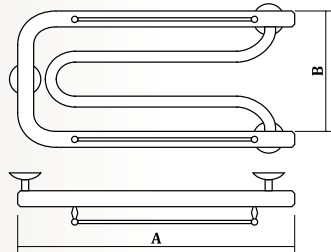

ВОДОЛІЙ

Підключення В (мм)	Довжина А (мм)	Кількість кріплень	Потужність Вт
500	400	2	116
500	500	2	144
500	600	2	172
500	700	3	200
500	800	3	228
500	900	3	254
600	400	2	122
600	500	2	150
600	600	2	178
600	700	3	206
600	800	3	234
600	900	3	262

ВОДОЛІЙ Б/П

Підключення В (мм)	Довжина А (мм)	Кількість кріплень	Потужність Вт
500	400	2	116
500	500	2	144
500	600	2	172
500	700	3	200
500	800	3	228
500	900	3	254
600	400	2	122
600	500	2	150
600	600	2	178
600	700	3	206
600	800	3	234
600	900	3	262

ПЕГАС

Підключення В (мм)	Довжина А (мм)	Кількість кріплень	Потужність Вт
500	400	3	199
500	500	3	241
500	600	3	284
500	700	3	327
500	800	3	370
500	900	3	413
600	400	3	237
600	500	3	280
600	600	3	323
600	700	3	366
600	800	3	409
600	900	3	452

ЛІРА

Підключення В (мм)	Довжина А (мм)	Кількість кріплень	Потужність Вт
400	500	3	223
400	600	3	258
400	700	3	292

НЕПТУН

Підключення В (мм)	Довжина А (мм)	Кількість полиць	Кількість кріплень	Потужність Вт
500	500	5	4	281
500	600	6	4	350
500	700	7	4	419
500	800	8	4	488
500	900	9	4	557
500	1000	10	4	626
500	1100	11	4	695
500	1200	12	4	764
500	1500	15	4	902
500	1600	16	4	971
450	500	5	4	253
450	600	6	4	322
450	700	7	4	391
450	800	8	4	460
450	900	9	4	529
450	1000	10	4	598
450	1100	11	4	667
450	1200	12	4	736
450	1500	15	4	874
450	1600	16	4	943