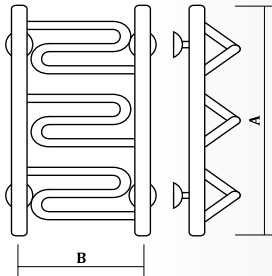

ЛІРА

Підключення В (мм)	Довжина А (мм)	Кількість кріплень	Потужність Вт
400	500	3	223
400	600	3	258
400	700	3	292

НЕПТУН

Підключення В (мм)	Довжина А (мм)	Кількість полиць	Кількість кріплень	Потужність Вт
500	500	5	4	281
500	600	6	4	350
500	700	7	4	419
500	800	8	4	488
500	900	9	4	557
500	1000	10	4	626
500	1100	11	4	695
500	1200	12	4	764
500	1500	15	4	902
500	1600	16	4	971
450	500	5	4	253
450	600	6	4	322
450	700	7	4	391
450	800	8	4	460
450	900	9	4	529
450	1000	10	4	598
450	1100	11	4	667
450	1200	12	4	736
450	1500	15	4	874
450	1600	16	4	943

САТУРН

Підключення В (мм)	Довжина А (мм)	Кількість полиць	Кількість кріплень	Потужність Вт
500	500	5	4	281
500	600	6	4	350
500	700	7	4	419
500	800	8	4	488
500	900	9	4	557
500	1000	10	4	626
500	1100	11	4	695
500	1200	12	4	764
500	1500	15	4	902
500	1600	16	4	971
450	500	5	4	253
450	600	6	4	322
450	700	7	4	391
450	800	8	4	460
450	900	9	4	529
450	1000	10	4	598
450	1100	11	4	667
450	1200	12	4	736
450	1500	15	4	874
450	1600	16	4	943

ЛОКОН

Підключення В (мм)	Довжина А (мм)	Кількість полиць	Кількість кріплень	Потужність Вт
500	550	2	4	285
500	750	3	4	396
500	1000	4	4	507
500	1250	5	4	618
500	1500	6	4	729
500	1750	7	4	840
500	2000	8	4	951
450	550	2	4	258
450	750	3	4	369
450	1000	4	4	494
450	1250	5	4	604
450	1500	6	4	715
450	1750	7	4	826
450	2000	8	4	937

ОВЕН

Підключення В (мм)	Довжина А (мм)	Кількість полиць	Кількість кріплень	Потужність Вт
450	750	2	4	270
450	950	3	4	381
450	1200	4	4	492

ОМЕГА

Підключення В (мм)	Довжина А (мм)	Кількість полиць	Кількість кріплень	Потужність Вт
450	700	5	4	274
450	800	6	4	343
450	900	7	4	412
450	1000	8	4	481
450	1100	9	4	550
450	1200	10	4	619